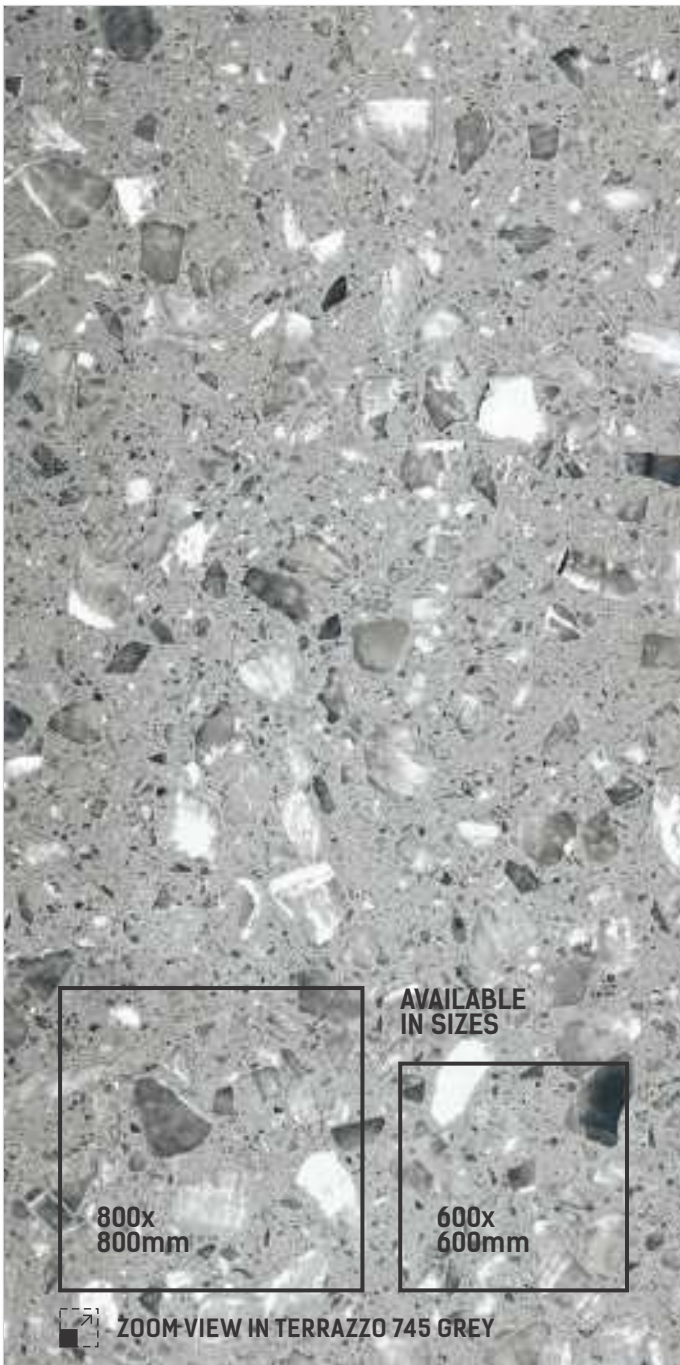

RANDOM
3

TERRAZZO 739
ICE

TERRAZZO 740
ASH

TERRAZZO 741
BRONZ

TERRAZZO 742
CREMA

TERRAZZO 745 GREY

SIZE
600x1200mm

THICKNESS
9mm